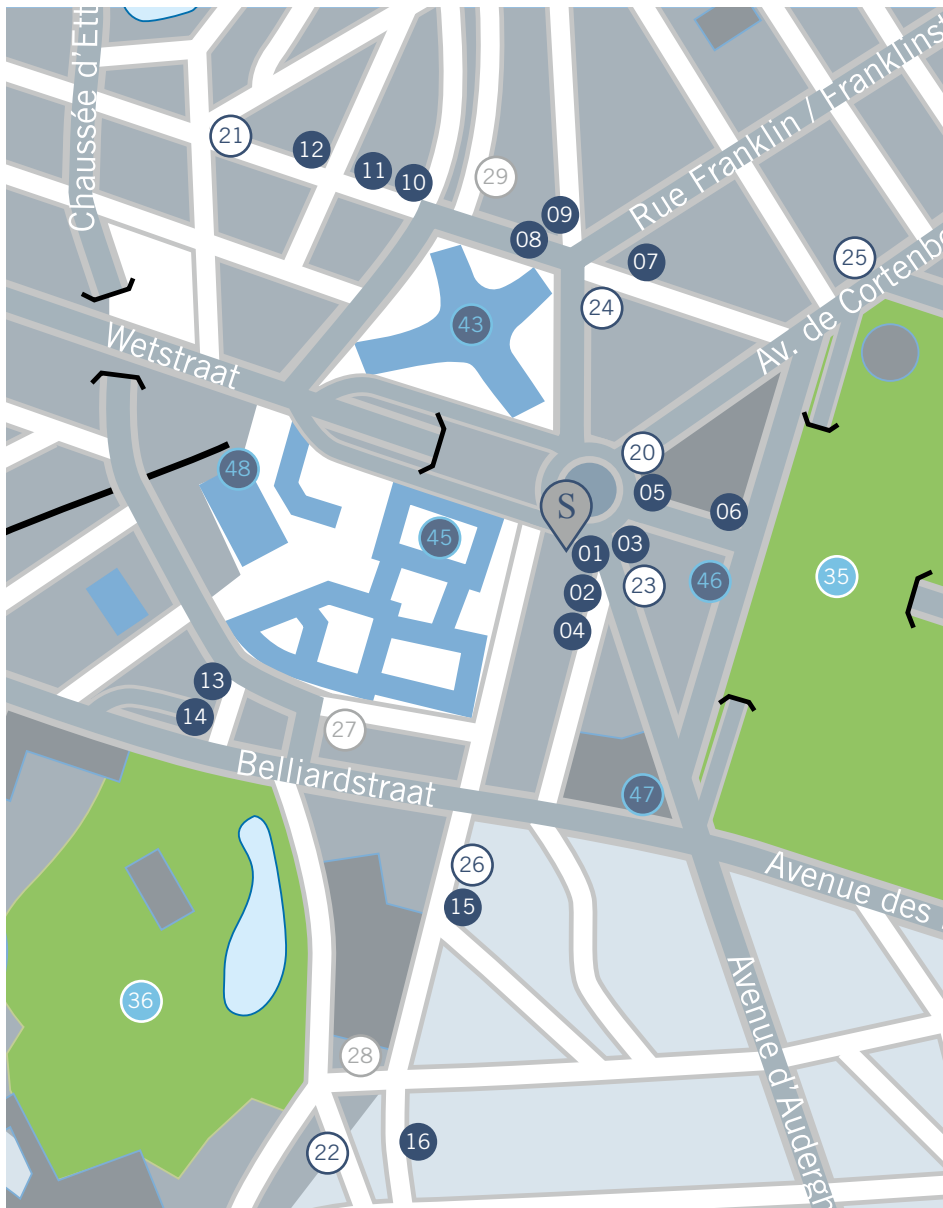

## EUROPEAN DISTRICT – LIFE BEGINS IN FRONT OF THE DOOR

### » FOOD AND BEVERAGE

01. Art's & Bagels
02. Pulp Schuman – Sandwich Bar
03. Brasserie 1898
04. Pistolet Original
05. EXKi Schuman
06. Park Side Brasserie
07. Goût & Saveur
08. Cool Bun
09. La Fontaine
10. Sushi Factory Schumant
11. Meet Meat
12. Maxburg
13. Living room
14. Chez Mauricette
15. Olive's
16. Ellis Gourmet Burger
17. Tout Bon
18. Ancienne Poissonnerie Ristorante
19. Rock Salt Chili Peppers

### » SHOPS

20. Carrefour Express (supermarket)
21. Ambroisie sc (supermarket)
22. Carrefour (supermarket)
23. Pharmacie / Apotheek Schuman
24. Pharmacie / Apotheek Berlaymont
25. Pharmacie / Apotheek La Licorne
26. Pharmacie / Apotheek Mon Ange

#### » LEISURE AND SPORT

- 35. Parc du Cinquantenaire / Jubelpark
- 36. Parc Léopold / Leopoldspark
- 37. Square Ambiorix / Ambiorixsquare
- 38. Parc de Bruxelles / Warandepark
- 39. Basic-Fit Brussels 24h
- 40. Basic-Fit Brussels Berlaymont
- 41. Radiant Light Yoga
- 42. Basic-Fit Brussels Arts-Loi (spa/fitness)