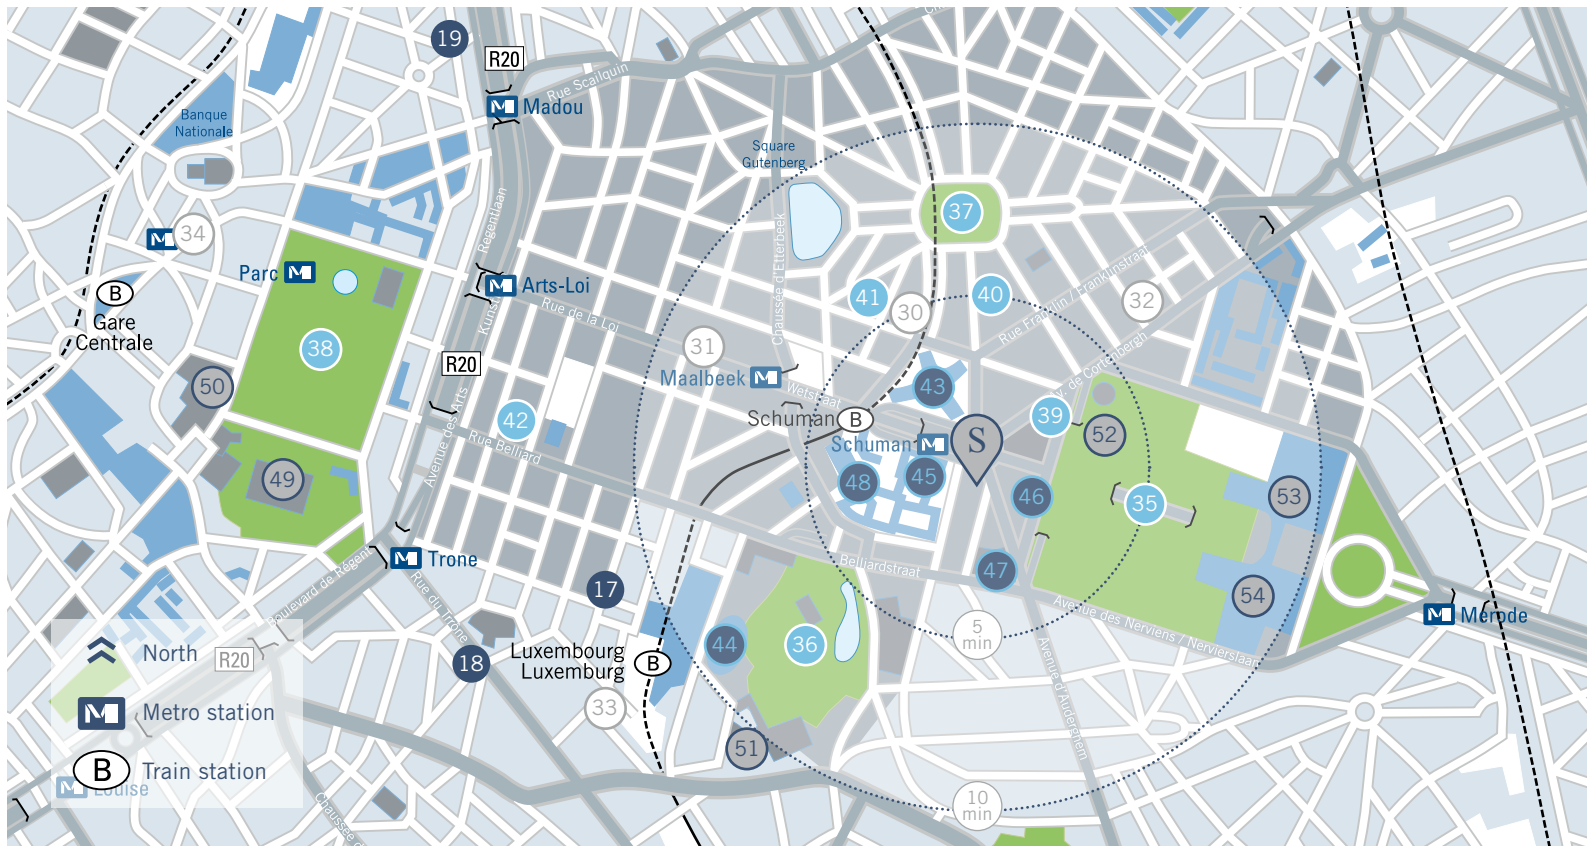

## EUROPEAN DISTRICT – LIFE BEGINS IN FRONT OF THE DOOR

### » FOOD AND BEVERAGE

01. Art's & Bagels
02. Pulp Schuman – Sandwich Bar
03. Brasserie 1898
04. Pistolet Original
05. EXKi Schuman
06. Park Side Brasserie
07. Goût & Saveur
08. Cool Bun
09. La Fontaine
10. Sushi Factory Schumant
11. Meet Meat
12. Maxburg
13. Living room
14. Chez Mauricette
15. Olive's
16. Ellis Gourmet Burger
17. Tout Bon
18. Ancienne Poissonnerie Ristorante
19. Rock Salt Chili Peppers

### » SHOPS

20. Carrefour Express (supermarket)
21. Ambroisie sc (supermarket)
22. Carrefour (supermarket)
23. Pharmacie / Apotheek Schuman
24. Pharmacie / Apotheek Berlaymont
25. Pharmacie / Apotheek La Licorne
26. Pharmacie / Apotheek Mon Ange

#### » LEISURE AND SPORT

- 35. Parc du Cinquantenaire / Jubelpark
- 36. Parc Léopold / Leopoldspark
- 37. Square Ambiorix / Ambiorixsquare
- 38. Parc de Bruxelles / Warandepark
- 39. Basic-Fit Brussels 24h
- 40. Basic-Fit Brussels Berlaymont
- 41. Radiant Light Yoga
- 42. Basic-Fit Brussels Arts-Loi (spa/fitness)